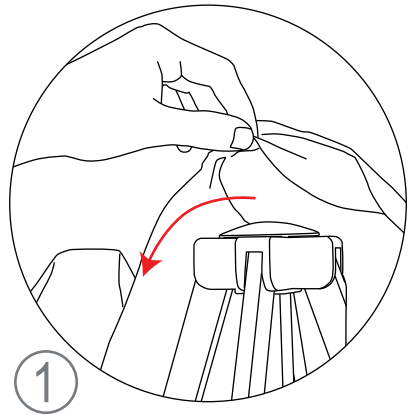

Gazebo Zoom Tent

ZT33

• Assemblaggio