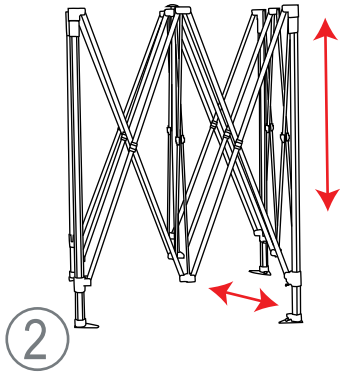

Gazebo Zoom Tent

ZT33

• Assemblaggio