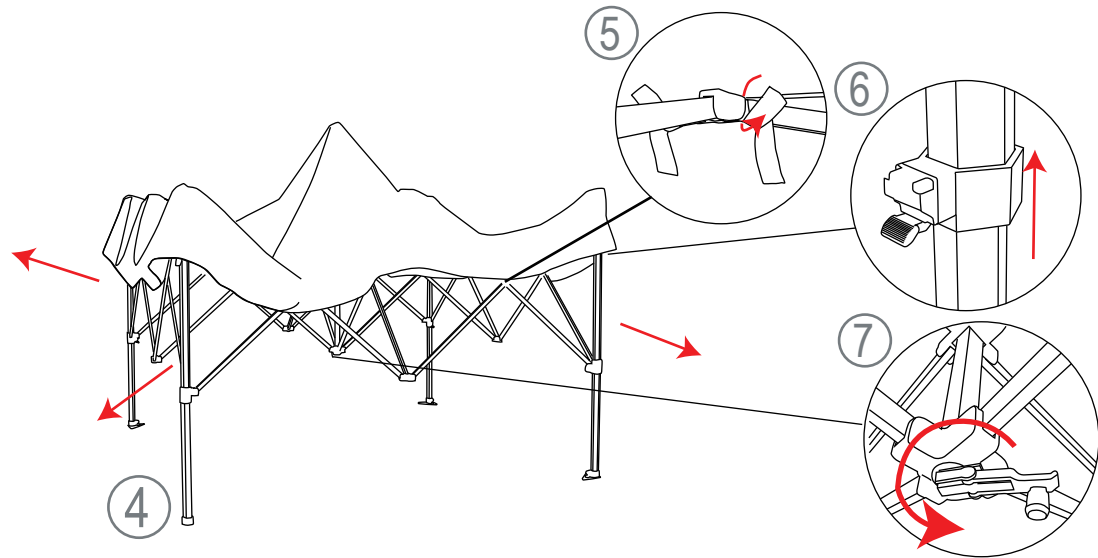

Gazebo Zoom Tent

ZT33

• Assemblaggio