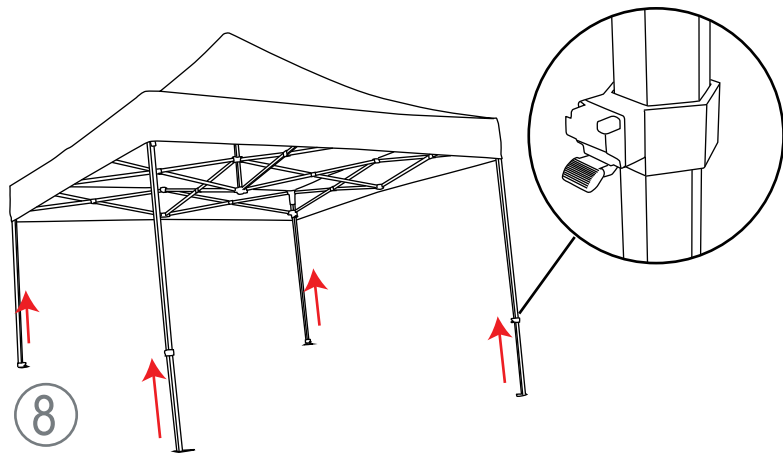

Gazebo Zoom Tent

ZT33

• Assemblaggio