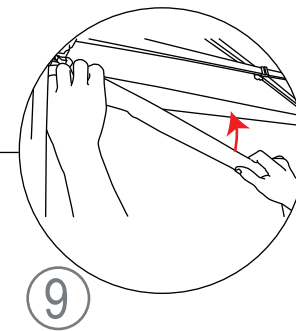

Gazebo Zoom Tent

ZT33

• Assemblaggio