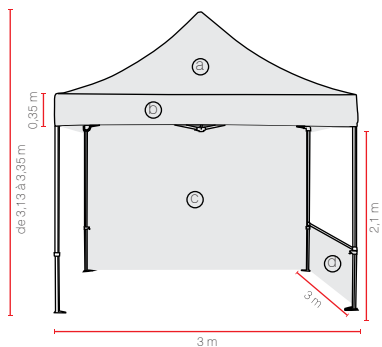

Gazebo Zoom Tent

ZT33

Ⓐ Tetto Ⓑ Mantovana Ⓐ+ⓐ Copertura
Ⓒ Parete intera Ⓓ Mezza parete

Borsa per il trasporto con ruote inclusa

4 Picchetti (inclusi) ZT33-PEG

Basi riempibili o in metallo

Recomandata con:

Vantaggi

Caratteristiche

- Struttura in alluminio
- Copertura e pareti in supporto poliestere

Codice	Descrizione	Dimensione (mm)	Peso
ZT33-XAF	Zoom Tent 3x3 + borsa per il trasporto	3350(h) x 2900(l) x 2900(p)	19kg
ZT33-CTB	Copertura - blu	1030(h) x 3000(l) x 3000(p)	2kg
ZT33-CTK	Copertura - nera	1030(h) x 3000(l) x 3000(p)	2kg
ZT33-CTR	Copertura - rossa	1030(h) x 3000(l) x 3000(p)	2kg
ZT33-CTW	Copertura - bianca	1030(h) x 3000(l) x 3000(p)	2kg

Codice	Descrizione	Dimensione (mm)	Peso
ZT33-HWB	Mezza parete - blu	775(h) x 2760(l)	0.4kg
ZT33-HWK	Mezza parete - nera	775(h) x 2760(l)	0.4kg
ZT33-HWR	Mezza parete - rossa	775(h) x 2760(l)	0.4kg
ZT33-HWW	Mezza parete - bianca	775(h) x 2760(l)	0.4kg
ZT33-MTB	Barra di fissaggio		2.5kg

Codice	Descrizione	Dimensione (mm)	Peso
ZT33-FWB	Parete intera - blu	2100(h) x 2790(l)	0.8kg
ZT33-FWK	Parete intera - nera	2100(h) x 2790(l)	0.8kg
ZT33-FWR	Parete intera - rossa	2100(h) x 2790(l)	0.8kg
ZT33-FWW	Parete intera - bianca	2100(h) x 2790(l)	0.8kg