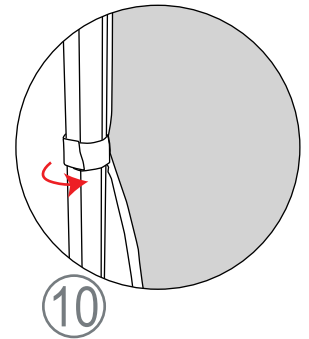

Gazebo Zoom Tent

ZT33

• Assemblaggio