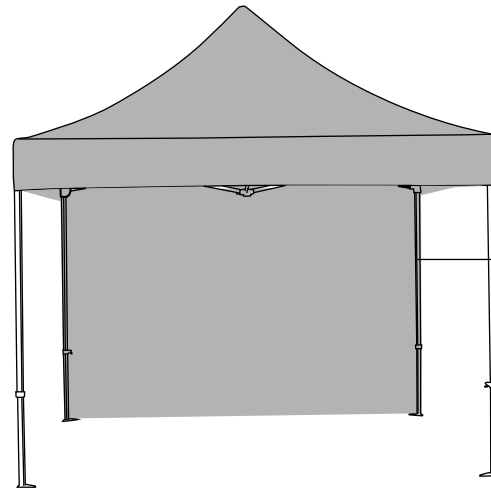

Gazebo Zoom Tent

ZT33

• Assemblaggio