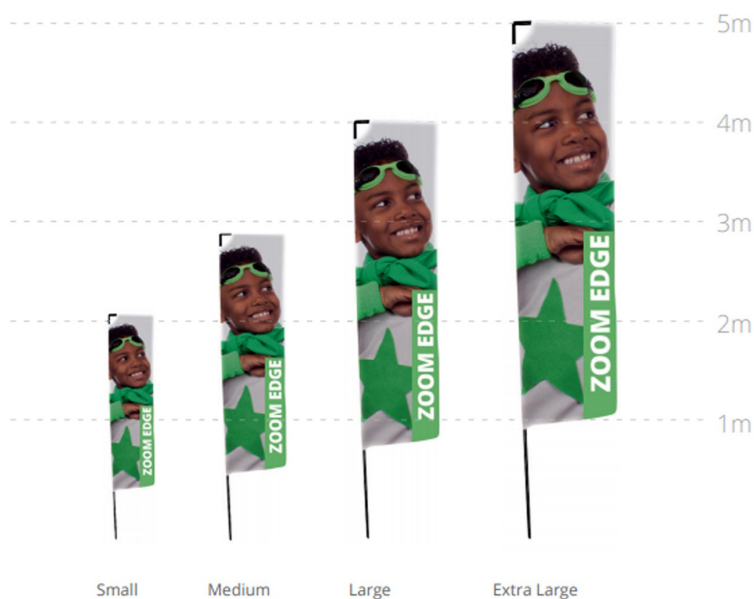

Zoom+

Le bandiere Zoom+ sono una linea di bandiere molto diffusa e versatile. Sono ideali per ogni tipo di utilizzo, interno ed esterno, raggiungendo un'altezza fino a 5m.

Zoom+ Edge

- Adatta a diverse situazioni espositive
- Realizzata in GRP in color nero
- Quattro altezze disponibili da 2m a 5m
- Resistente ai venti fino a 18mph / 29km/h

Formato	Codice	📏 (h) x (l) mm
Extra Large	UF-ZME-EXLA-01	5000 x 750 mm
Large	UF-ZME-LA-01	4000 x 750 mm
Medium	UF-ZME-ME-01	2900 x 750 mm
Small	UF-ZME-SM-01	2080 x 750 mm

Zoom+ Quill

- Adatta a diverse situazioni espositive
- Realizzata in GRP in color nero
- Quattro altezze disponibili da 2m a 5m
- Resistente ai venti fino a 18mph / 29km/h

Formato	Codice	📏 (h) x (l) mm
Extra Large	UF-ZM-EXLA-01	4600 x 1200 mm
Large	UF-ZM-LA-01	3500 x 1100 mm
Medium	UF-ZM-ME-01	2400 x 900 mm
Small	UF-ZM-SM-01	2100 x 800 mm

Zoom+ Crest

- Adatta a diverse situazioni espositive
- Realizzata in GRP in color nero
- Quattro altezze disponibili da 2m a 5m
- Resistente ai venti fino a 18mph / 29km/h

Formato	Codice	📏 (h) x (l) mm
Extra Large	UF-ZM-EXLA-01	4900 x 850 mm
Large	UF-ZM-LA-01	4000 x 800 mm
Medium	UF-ZM-ME-01	3200 x 600 mm
Small	UF-ZM-SM-01	2600 x 550 mm

Zoom+ Feather

- Adatta a diverse situazioni espositive
- Realizzata in GRP in color nero
- Quattro altezze disponibili da 2m a 5m
- Resistente ai venti fino a 18mph / 29km/h