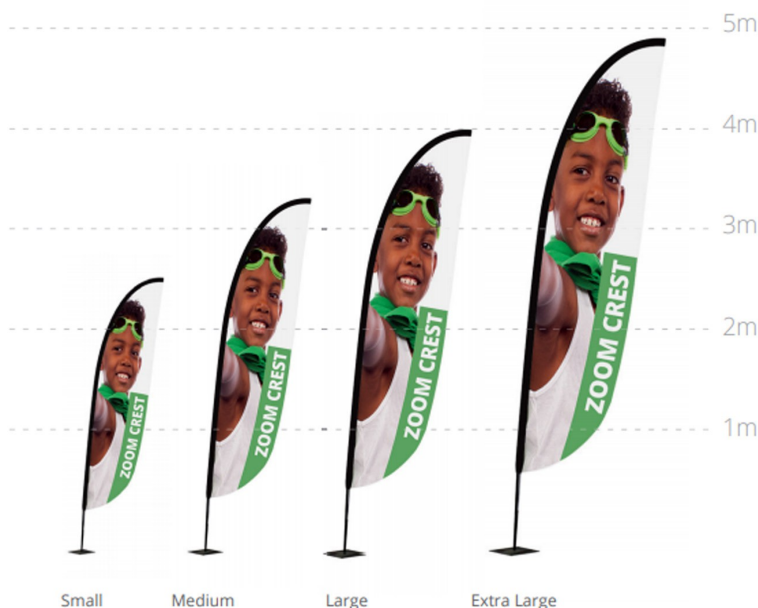

Zoom+

Le bandiere Zoom+ sono una linea di bandiere molto diffusa e versatile. Sono ideali per ogni tipo di utilizzo, interno ed esterno, raggiungendo un'altezza fino a 5m.

Zoom+ Edge

- Adatta a diverse situazioni espositive
- Realizzata in GRP in color nero
- Quattro altezze disponibili da 2m a 5m
- Resistente ai venti fino a 18mph / 29km/h

Formato	Codice	📏 (h) x (l) mm
Extra Large	UF-ZME-EXLA-01	5000 x 750 mm
Large	UF-ZME-LA-01	4000 x 750 mm
Medium	UF-ZME-ME-01	2900 x 750 mm
Small	UF-ZME-SM-01	2080 x 750 mm

Zoom+ Quill

- Adatta a diverse situazioni espositive
- Realizzata in GRP in color nero
- Quattro altezze disponibili da 2m a 5m
- Resistente ai venti fino a 18mph / 29km/h

Formato	Codice	📏 (h) x (l) mm
Extra Large	UF-ZM-EXLA-01	4600 x 1200 mm
Large	UF-ZM-LA-01	3500 x 1100 mm
Medium	UF-ZM-ME-01	2400 x 900 mm
Small	UF-ZM-SM-01	2100 x 800 mm

Zoom+ Crest

- Adatta a diverse situazioni espositive
- Realizzata in GRP in color nero
- Quattro altezze disponibili da 2m a 5m
- Resistente ai venti fino a 18mph / 29km/h

Formato	Codice	📏 (h) x (l) mm
Extra Large	UF-ZM-EXLA-01	4900 x 850 mm
Large	UF-ZM-LA-01	4000 x 800 mm
Medium	UF-ZM-ME-01	3200 x 600 mm
Small	UF-ZM-SM-01	2600 x 550 mm

Zoom+ Feather

- Adatta a diverse situazioni espositive
- Realizzata in GRP in color nero
- Quattro altezze disponibili da 2m a 5m
- Resistente ai venti fino a 18mph / 29km/h