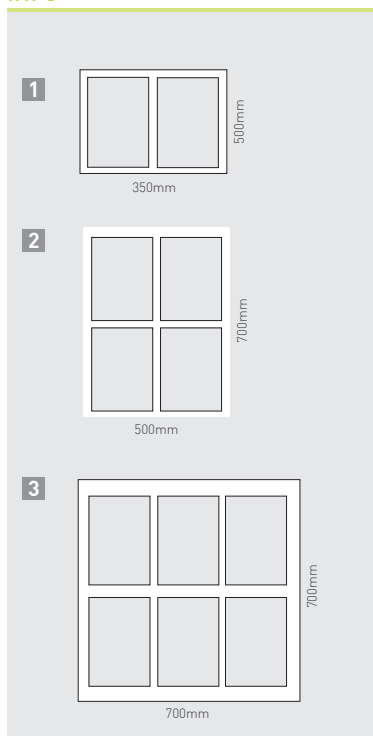

INFO

MAGO MAGNEDOOR

BACHECA MAGNETICA

Pratica bacheca magnetica, adatta anche per aree esterne protette. Il suo film in policarbonato flessibile, a chiusura magnetica, protegge le informazioni da spruzzi d'acqua e umidità. E' possibile scrivere sul pannello utilizzando appositi pennarelli lavabili. La struttura è formata da una cornice in alluminio anodizzato color argento e pannello magnetico verniciato colore bianco.

A MAGO MAGNEDOOR

	descrizione	1pc
1	MAGO2A4V 350x500mm (hxb), 2xA4 verticali	
2	MAGO4A4V 700x500mm (hxb), 4xA4 verticali	
3	MAGO6A4V 700x700mm (hxb), 6xA4 verticali	

A ACCESSORI

	descrizione	1pc
4	CALAMITA20 1 box da 8 calamite diametro 20mm in alluminio	