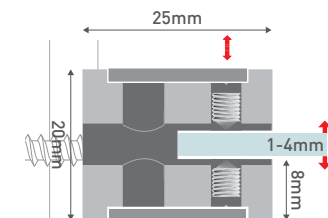

UNICO

SISTEMA DI FISSAGGIO A PARETE, A SOFFITTO E A BANDIERA

Sistema di fissaggio universale e in materiale plastico disponibile nei colori principali della segnaletica. Perfetto per l'applicazione a parete, a bandiera e a soffitto, Fisso Unico è utilizzabile per il montaggio di pannelli in tutti i materiali.

Il set di vendita comprende 2 sistemi di fissaggio con relative viti e tasselli.

A	UNICO	descrizione	1set/2pcs	1box/20pcs
1	FUC6025BL	blu		
2	FUC6025GR	verde		
3	FUC6025RE	rosso		
4	FUC6025YE	giallo		
5	FUC6025AR	grigio		