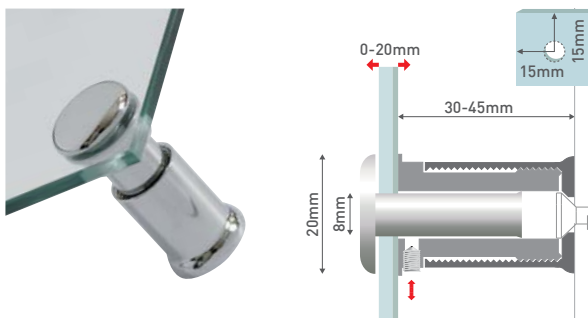

DISTANCER

ROSETT

IT. disco di fissaggio da incollare. perfetto per il montaggio di distanziali fino a Ø25mm su pareti in vetro o superfici lisce. materiale: alluminio.

DE. befestigungshilfe mit klebstoff auf glas und glatten oberflächen für distanzer. für distanzer bis Ø25mm. material: aluminium.

FR. disque de fixation adhésive. parfaite solution de montage pour entretoises de jusqu'à Ø25mm, sur verre ou surfaces lisses. matériau: aluminium.

COMBINATIONS			
	p. 317		p. 326
	p. 314		

CHARACTERISTICS

PACKING UNIT

A	ROSETT		1box/40pcs	1set/4pcs	1pc
1	FROS25AL	aluminium			

DISTANCER

ZOOM

IT. sistema di fissaggio in ottone cromato con chiusura laterale di sicurezza. distanza tra pannello e parete personalizzabile. consigliato per il montaggio su pareti irregolari o inclinate

DE. stecksystem mit arretierung, stufenlos variabler wandabstand, manipulationsgeschützt. vor allem zum ausgleich bei unebenen oder schrägen wänden empfohlen. material: messing oberflächenveredelt.

FR. système de fixation en laiton chromé, avec fermeture latérale de sécurité. distance au mur réglable. entretoise conseillée pour le montage sur parois irrégulières ou inclinées.