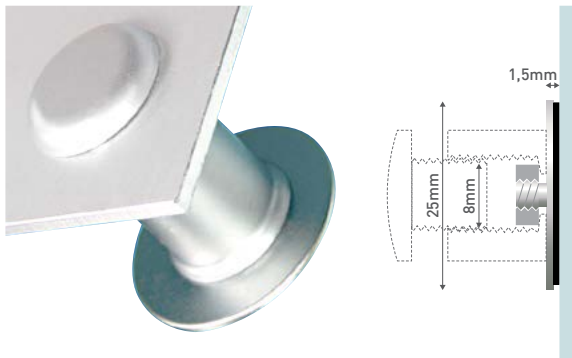

DISTANCER

ROSETT

IT. disco di fissaggio da incollare. perfetto per il montaggio di distanziali fino a Ø25mm su pareti in vetro o superfici lisce. materiale: alluminio.

DE. befestigungshilfe mit klebstoff auf glas und glatten oberflächen für distanzer. für distanzer bis Ø25mm. material: aluminium.

FR. disque de fixation adhésive. parfaite solution de montage pour entretoises de jusqu'à Ø25mm, sur verre ou surfaces lisses. matériau: aluminium.

COMBINATIONS			
	p. 317		p. 326
	p. 314		

CHARACTERISTICS

PACKING UNIT

A	ROSETT		1box/40pcs	1set/4pcs	1pc
1	FROS25AL	aluminium			

DISTANCER

ZOOM

IT. sistema di fissaggio in ottone cromato con chiusura laterale di sicurezza. distanza tra pannello e parete personalizzabile. consigliato per il montaggio su pareti irregolari o inclinate

DE. stecksystem mit arretierung, stufenlos variabler wandabstand, manipulationsgeschützt. vor allem zum ausgleich bei unebenen oder schrägen wänden empfohlen. material: messing oberflächenveredelt.

FR. système de fixation en laiton chromé, avec fermeture latérale de sécurité. distance au mur réglable. entretoise conseillée pour le montage sur parois irrégulières ou inclinées.