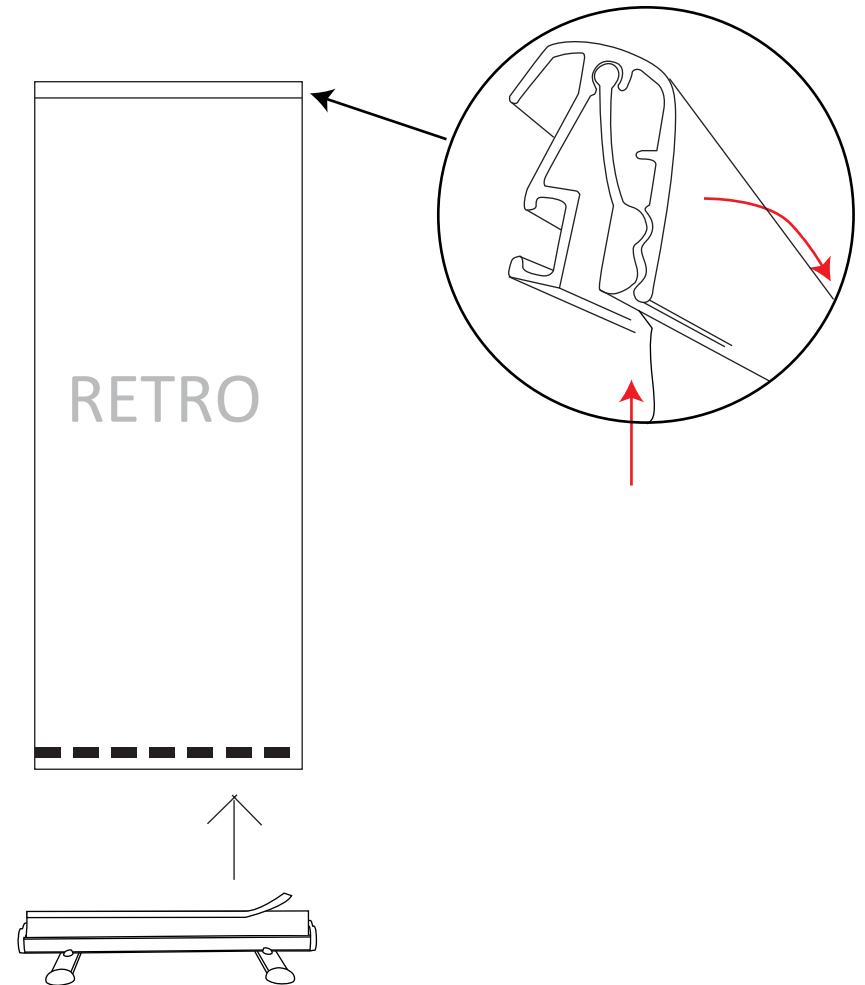

Thunder

Area grafica visibile: 850mm (l) x 2025mm (h)
Spessore supporto di stampa consigliato: Banner o Vinile da 350microns
Resistente ai venti 18-24mph se picchettato (5 della scala di Beaufort)
Resistente ai venti 4-7mph se non picchettato (2 della scala di Beaufort)
Se non picchettato si consiglia di zavorrarlo

850mm 9.05kg

1

Thunder Rev3

Assemblaggio

Thunder

1

2

3