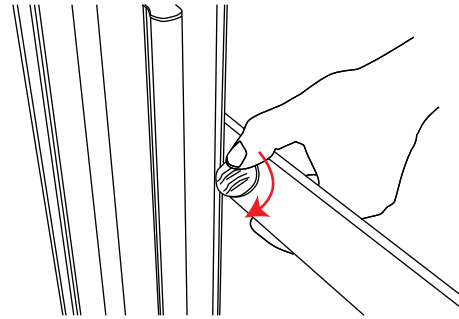

Thunder

Area grafica visibile: 850mm (l) x 2025mm (h)
Spessore supporto di stampa consigliato: Banner o Vinile da 350microns
Resistente ai venti 18-24mph se picchettato (5 della scala di Beaufort)
Resistente ai venti 4-7mph se non picchettato (2 della scala di Beaufort)
Se non picchettato si consiglia di zavorrarlo

850mm 9.05kg

1

Thunder Rev3

Assemblaggio

Thunder

1

2

3