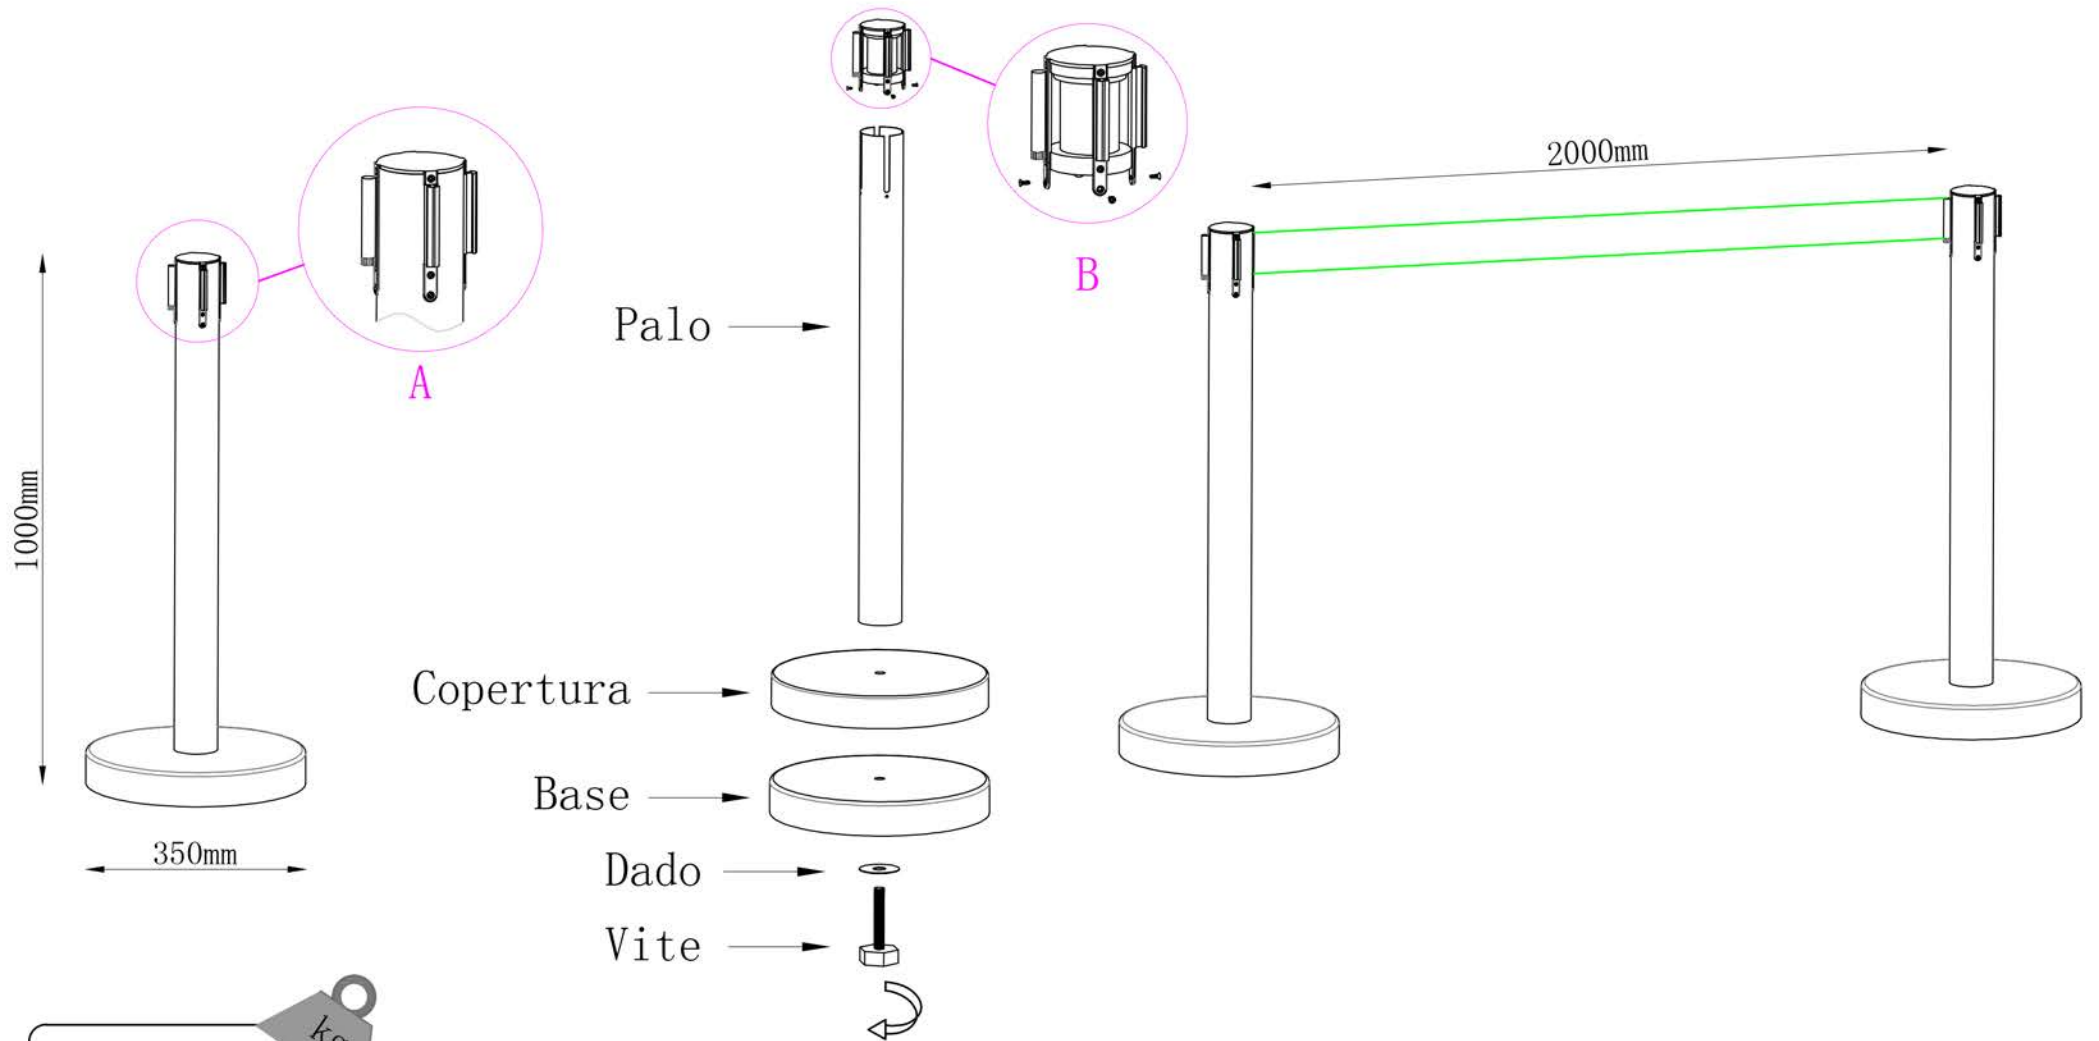

# Leader Basic con nastro

<b>Palo</b>	- 1.85kg
<b>Base</b>	- 6.5kg