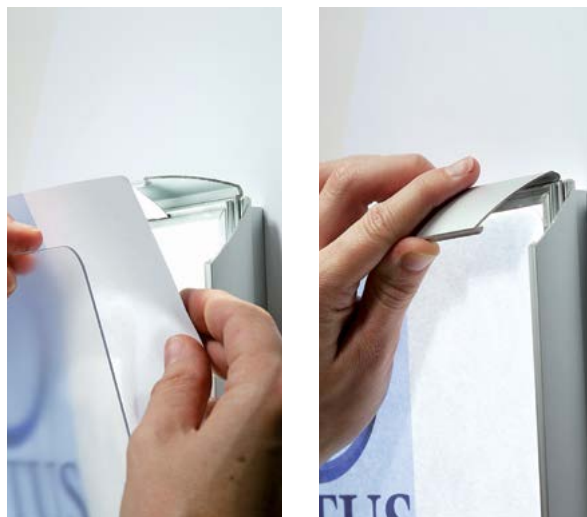

## LUMO CLIPPER

**IT.** lumo clipper è una cornice a scatto completa di retroilluminazione a led. il foglio protettivo, in materiale sintetico trasparente a bassa riflessione, è resistente ai raggi UV. la cornice a scatto è realizzata in alluminio anodizzato, una caratteristica che mette ancora più in risalto il design moderno del prodotto. cambio del poster semplice e veloce.

**DE.** unser lumo clipper ist ein klapprahmensystem mit hinterleuchtung durch LED. die abdeckfolie ist aus uv-beständigem und reflektionsarmem transparentem kunststoff. der klapprahmen in elegantem silbereloxiertem aluminium unterstreicht den modernen look. ihre info können sie schnell und einfach jederzeit wechseln.

**FR.** lumo clipper est un cadre clic avec rétroillumination à led. la feuille de protection, en matière synthétique transparente antireflets, est résistante aux rayons UV. le cadre clic est réalisé en aluminium anodisé, ce qui met encore plus en valeur son design moderne. échange d'affiche facile et rapide.