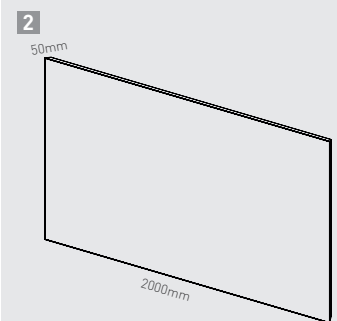

STARLED BOX

CORNICE LUMINOSA MONOFACCIALE

Il tuo messaggio sarà davvero brillante grazie a questa cornice monofacciale luminosa per banner in tessuto! Le stampe acquisiscono valore grazie all'illuminazione led in backlight, che rende il prodotto moderno ed elegante. I profili in alluminio anodizzato color argento, tagliati a 45° tagliati verso l'interno, sono praticamente invisibili. Le strisce led sono montate su un pannello in alluminio composito, mentre i cavi di alimentazione sono posti lateralmente. La cornice ha uno spessore di soli 50 mm.

DIGI

INFO

Cornice realizzata con profili in argento anodizzato color argento. I nostri standard hanno due dimensioni: 600x600 mm e 2000 x 1150mm.

*Ulteriori misure su richiesta

Interruttore con pulsante ON/OFF

B STARLED BOX*

			1pc
1	STLB600600	600x600mm	
2	STLB20001150	2000x1150mm	