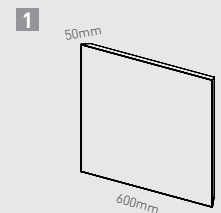

STARLED BOX

CORNICE LUMINOSA MONOFACCIALE

Il tuo messaggio sarà davvero brillante grazie a questa cornice monofacciale luminosa per banner in tessuto! Le stampe acquisiscono valore grazie all'illuminazione led in backlight, che rende il prodotto moderno ed elegante. I profili in alluminio anodizzato color argento, tagliati a 45° tagliati verso l'interno, sono praticamente invisibili. Le strisce led sono montate su un pannello in alluminio composito, mentre i cavi di alimentazione sono posti lateralmente. La cornice ha uno spessore di soli 50 mm.

DIGI

INFO

Cornice realizzata con profili in argento anodizzato color argento. I nostri standard hanno due dimensioni: 600x600 mm e 2000 x 1150mm.

*Ulteriori misure su richiesta

Interruttore con pulsante ON/OFF

B STARLED BOX*

			1pc
1	STLB600600	600x600mm	
2	STLB20001150	2000x1150mm	