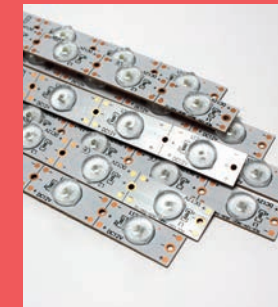

STARLED BOX

CORNICE LUMINOSA MONOFACCIALE

Il tuo messaggio sarà davvero brillante grazie a questa cornice monofacciale luminosa per banner in tessuto! Le stampe acquisiscono valore grazie all'illuminazione led in backlight, che rende il prodotto moderno ed elegante. I profili in alluminio anodizzato color argento, tagliati a 45° tagliati verso l'interno, sono praticamente invisibili. Le strisce led sono montate su un pannello in alluminio composito, mentre i cavi di alimentazione sono posti lateralmente. La cornice ha uno spessore di soli 50 mm.

La cornice con illuminazione a led...massimo risalto ai tuoi messaggi!

ILLUMINAZIONE DI ALTISSIMA QUALITA'

All'interno dello Starled Box sono già installati i led che donano massimo risalto alla stampa backlight. Per un effetto che non può passare inosservato!

DIGI

INFO

Cornice realizzata con profili in argento anodizzato color argento. I nostri standard hanno due dimensioni: 600x600 mm e 2000 x 1150mm.

*Ulteriori misure su richiesta

Interruttore con pulsante ON/OFF