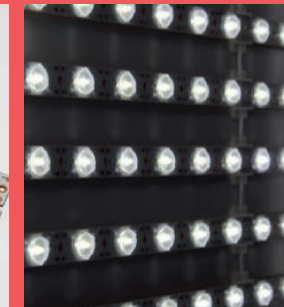

STARLED BOX

CORNICE LUMINOSA MONOFACCIALE

Il tuo messaggio sarà davvero brillante grazie a questa cornice monofacciale luminosa per banner in tessuto! Le stampe acquisiscono valore grazie all'illuminazione led in backlight, che rende il prodotto moderno ed elegante. I profili in alluminio anodizzato color argento, tagliati a 45° tagliati verso l'interno, sono praticamente invisibili. Le strisce led sono montate su un pannello in alluminio composito, mentre i cavi di alimentazione sono posti lateralmente. La cornice ha uno spessore di soli 50 mm.

La cornice con illuminazione a led...massimo risalto ai tuoi messaggi!

ILLUMINAZIONE DI ALTISSIMA QUALITA'

All'interno dello Starled Box sono già installati i led che donano massimo risalto alla stampa backlight. Per un effetto che non può passare inosservato!

DIGI

INFO

Cornice realizzata con profili in argento anodizzato color argento. I nostri standard hanno due dimensioni: 600x600 mm e 2000 x 1150mm.

*Ulteriori misure su richiesta

Interruttore con pulsante ON/OFF