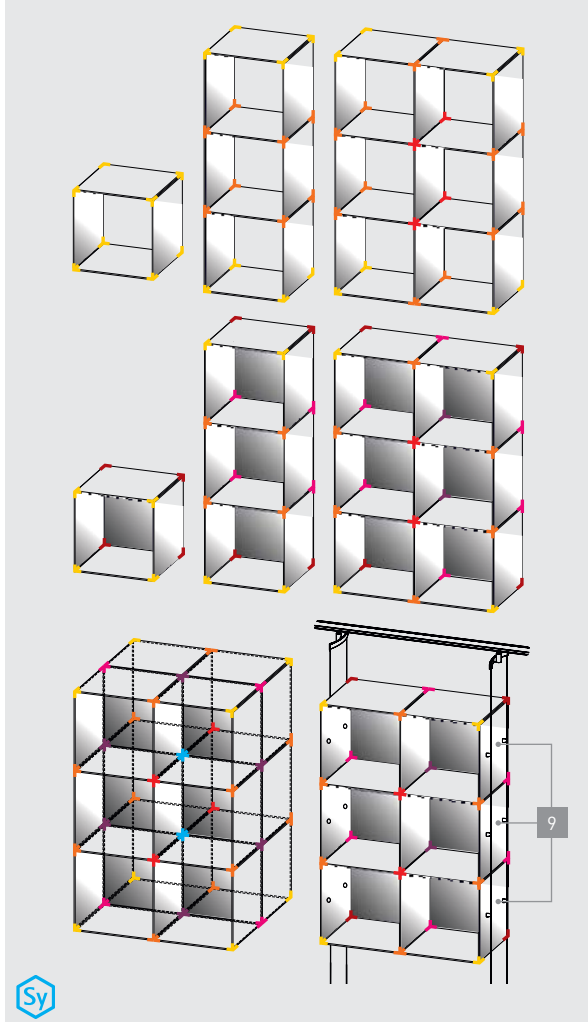

## PANEL SUPPORT

## CONNECTOR

**IT.** sistema modulare ad incastro per comporre e realizzare vetrine. pannelli di spessore 5mm e fissaggi angolari in policarbonato color vetro.

**DE.** schlagfeste eckverbinder aus glasgrünem polycarbonat für cuben nach dem baukasten-system. gestalten sie ihre vitrine mit connector eckhaltern und 5mm-paneele.

**FR.** système modulaire à encastrement, pour la composition et la réalisation de vitrines. panneaux de 5mm d'épaisseur et connecteurs d'angles en polycarbonate de couleur verre.

A	CONNECTOR		1pc
1	FCONA	connector A	
2	FCONB	connector B	
3	FCONC	connector C	
4	FCOND	connector D	
5	FCONE	connector E	
6	FCONF	connector F	
7	FCONG	connector G	
8	FCON330PL	shelf, transparent acrylic, 330x330x5mm	
9	FCON2F330PL	shelf, transparent acrylic, 330x330x5mm with 2 holes	