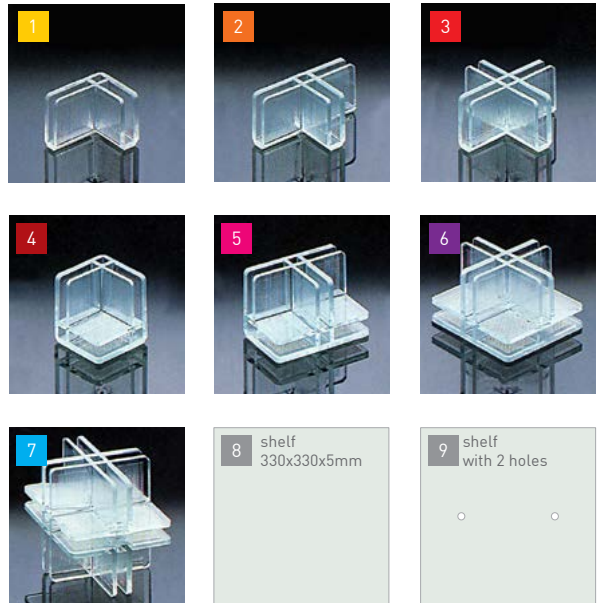

## CONNECTOR

**IT.** sistema modulare ad incastro per comporre e realizzare vetrine. pannelli di spessore 5mm e fissaggi angolari in policarbonato color vetro.

**DE.** schlagfeste eckverbinder aus glasgrünem polycarbonat für cuben nach dem baukasten-system. gestalten sie ihre vitrine mit connector eckhaltern und 5mm-paneele.

**FR.** système modulaire à encastrement, pour la composition et la réalisation de vitrines. panneaux de 5mm d'épaisseur et connecteurs d'angles en polycarbonate de couleur verre.

A	CONNECTOR		1pc
1	FCONA	connector A	
2	FCONB	connector B	
3	FCONC	connector C	
4	FCOND	connector D	
5	FCONE	connector E	
6	FCONF	connector F	
7	FCONG	connector G	
8	FCON330PL	shelf, transparent acrylic, 330x330x5mm	
9	FCON2F330PL	shelf, transparent acrylic, 330x330x5mm with 2 holes	