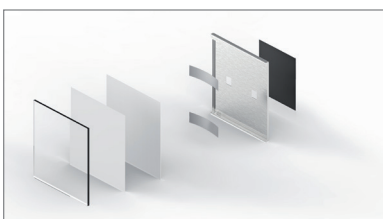

SU VETRO

- fissaggio con nastro biadesivo

DIMENSIONI PANNELLI

		larghezza								
altezza	mm	74	105	148	210	297	420	594	800	
	105	x								
148		x	x	x	x			x	x	
210				x	x	x	x			
297						x	x			
420							x