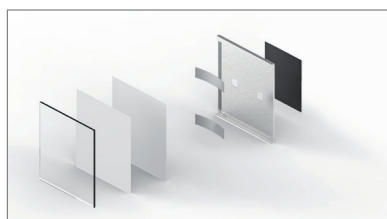

SCHEDA TECNICA

GLASSNOX WALL

sistema a parete monofacciale per informazione su carta o simile con protezione in acrilico

- 1 cornice extra piatta in acciaio inox spazzolato, spessore 0,8mm bordo superiore 8mm e inferiore 5mm
- 2 biadesivo di fissaggio della cornice al supporto 100x100x0,5mm
- 3 supporto fissaggio a parete in ABS colore bianco traffico RAL9016
- 4 tassello 6x30 in materiale PA6
- 5 molla in acciaio 20x80x0,2mm
- 6 vite zincata 4x35 DIN7505
- 7 lamiera in alluminio 12/10, spessore 0,5mm, verniciato in colore bianco traffico RAL9016
- 8 cartaceo bianco opaco 160g/m
- 9 protettivo trasparente in acrilico color blu cristallino, spessore 4mm

SU VETRO

- fissaggio con nastro biadesivo

DIMENSIONI PANNELLI

		larghezza							
altezza	mm	74	105	148	210	297	420	594	800
		105	x						
	148		x	x	x	x		x	x
	210			x	x	x	x		
	297				x	x	x		
	420					x			

SCHEDA TECNICA

GLASSNOX WALL

sistema a parete monofacciale per informazione su lamiera di alluminio con protezione in acrilico

- 1 cornice extra piatta in acciaio inox spazzolato, spessore 0,8mm bordo superiore 8mm e inferiore 5mm
- 2 biadesivo di fissaggio della cornice al supporto 100x100x0,5mm
- 3 supporto fissaggio a parete in ABS colore bianco traffico RAL9016
- 4 tassello 6x30 in materiale PA6
- 5 molla in acciaio 20x80x0,2mm
- 6 vite zincata 4x35 DIN7505
- 7 lamiera in alluminio 12/10, spessore 0,5mm, verniciato in colore bianco traffico RAL9016
- 8 protettivo trasparente in acrilico color blu cristallino, spessore 4mm