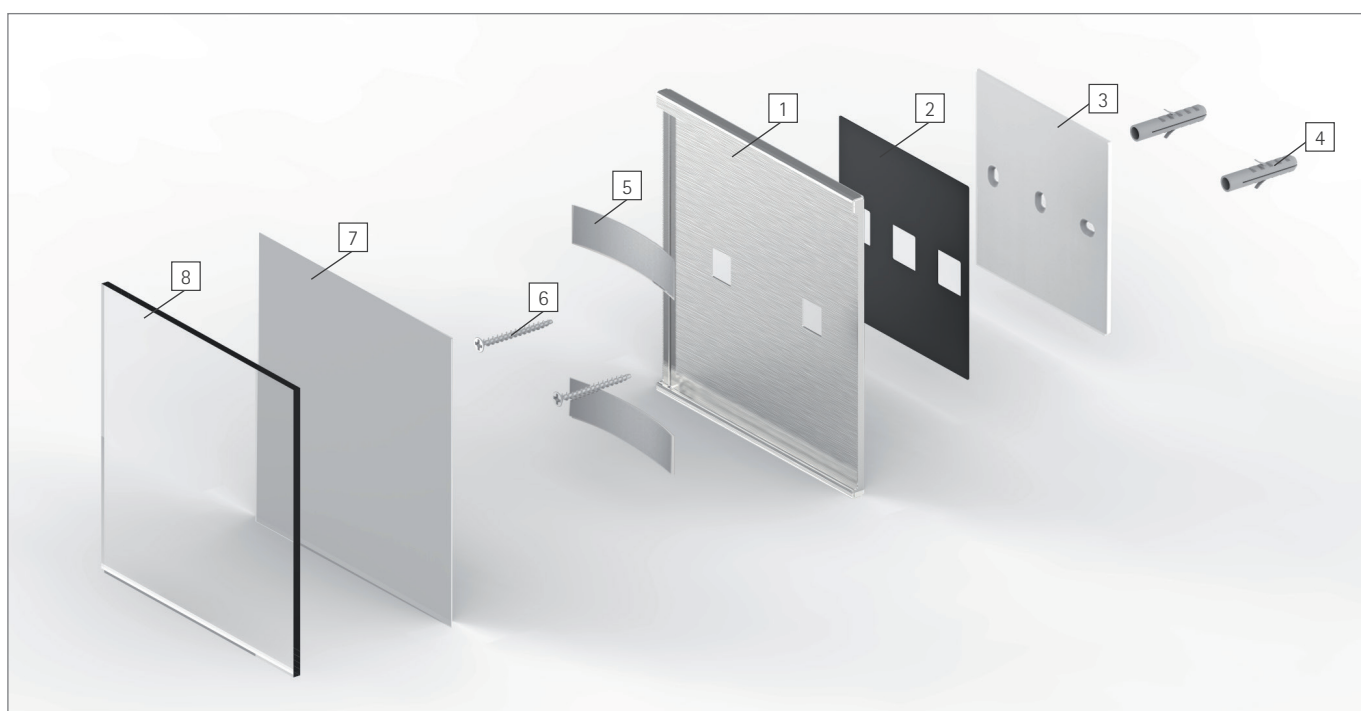

SCHEDA TECNICA

GLASSNOX WALL

sistema a parete monofacciale per informazione su carta o simile con protezione in acrilico

- 1 cornice extra piatta in acciaio inox spazzolato, spessore 0,8mm bordo superiore 8mm e inferiore 5mm
- 2 biadesivo di fissaggio della cornice al supporto 100x100x0,5mm
- 3 supporto fissaggio a parete in ABS colore bianco traffico RAL9016
- 4 tassello 6x30 in materiale PA6
- 5 molla in acciaio 20x80x0,2mm
- 6 vite zincata 4x35 DIN7505
- 7 lamiera in alluminio 12/10, spessore 0,5mm, verniciato in colore bianco traffico RAL9016
- 8 cartaceo bianco opaco 160g/m
- 9 protettivo trasparente in acrilico color blu cristallino, spessore 4mm

SU VETRO

- fissaggio con nastro biadesivo

DIMENSIONI PANNELLI

		larghezza							
altezza	mm	74	105	148	210	297	420	594	800
		105	x						
	148		x	x	x	x		x	x
	210			x	x	x	x		
	297				x	x	x		
	420					x			

SCHEDA TECNICA

GLASSNOX WALL

sistema a parete monofacciale per informazione su lamiera di alluminio con protezione in acrilico

- 1 cornice extra piatta in acciaio inox spazzolato, spessore 0,8mm bordo superiore 8mm e inferiore 5mm
- 2 biadesivo di fissaggio della cornice al supporto 100x100x0,5mm
- 3 supporto fissaggio a parete in ABS colore bianco traffico RAL9016
- 4 tassello 6x30 in materiale PA6
- 5 molla in acciaio 20x80x0,2mm
- 6 vite zincata 4x35 DIN7505
- 7 lamiera in alluminio 12/10, spessore 0,5mm, verniciato in colore bianco traffico RAL9016
- 8 protettivo trasparente in acrilico color blu cristallino, spessore 4mm

SU VETRO

- fissaggio con nastro biadesivo

DIMENSIONI PANNELLI

		larghezza							
altezza	mm	74	105	148	210	297	420	594	800
	105	x							
148		x	x	x	x			x	x
210				x	x	x	x		
297						x	x		
420							x		