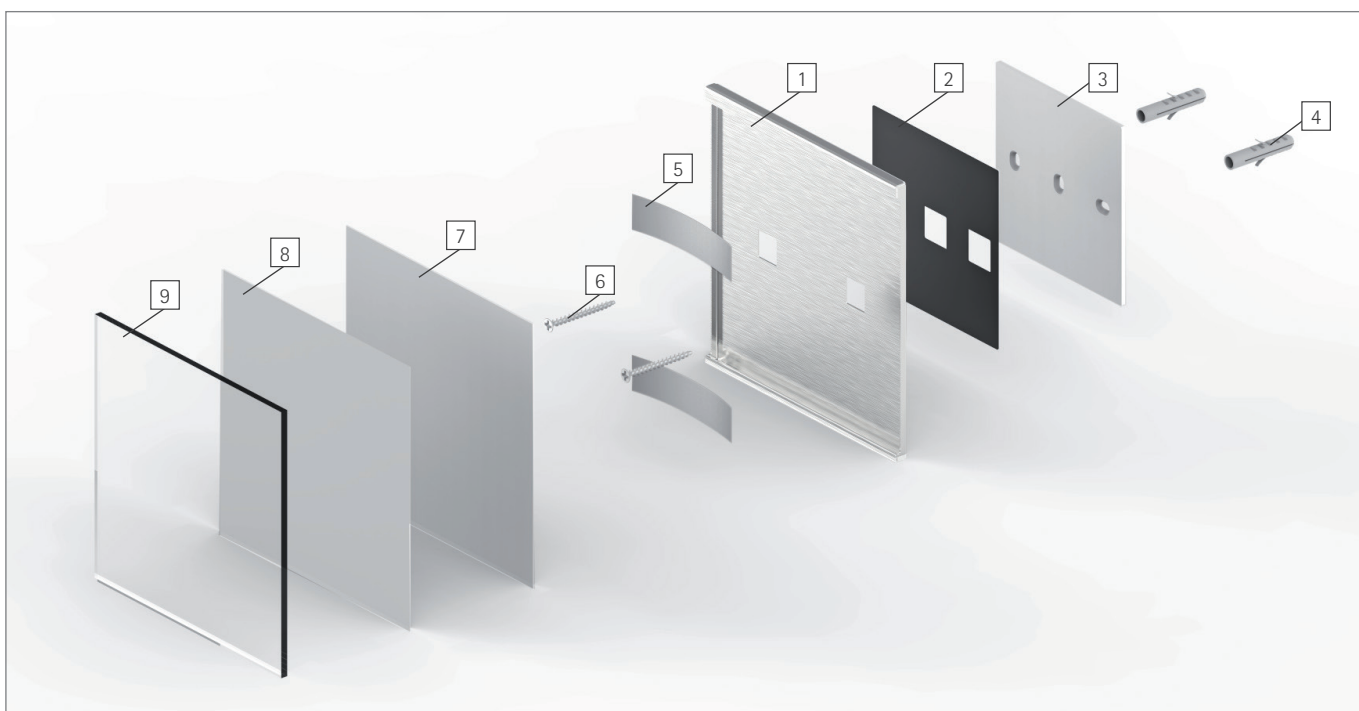

SCHEDA TECNICA

GLASSNOX WALL

sistema a parete monofacciale per informazione su carta o simile con protezione in acrilico

- 1 cornice extra piatta in acciaio inox spazzolato, spessore 0,8mm bordo superiore 8mm e inferiore 5mm
- 2 biadesivo di fissaggio della cornice al supporto 100x100x0,5mm
- 3 supporto fissaggio a parete in ABS colore bianco traffico RAL9016
- 4 tassello 6x30 in materiale PA6
- 5 molla in acciaio 20x80x0,2mm
- 6 vite zincata 4x35 DIN7505
- 7 lamiera in alluminio 12/10, spessore 0,5mm, verniciato in colore bianco traffico RAL9016
- 8 cartaceo bianco opaco 160g/m
- 9 protettivo trasparente in acrilico color blu cristallino, spessore 4mm

SU VETRO

- fissaggio con nastro biadesivo

DIMENSIONI PANNELLI

		larghezza							
altezza	mm	74	105	148	210	297	420	594	800
		105	x						
	148		x	x	x	x		x	x
	210			x	x	x	x		
	297				x	x	x		
	420					x			

SCHEDA TECNICA

GLASSNOX WALL

sistema a parete monofacciale per informazione su lamiera di alluminio con protezione in acrilico

- 1 cornice extra piatta in acciaio inox spazzolato, spessore 0,8mm bordo superiore 8mm e inferiore 5mm
- 2 biadesivo di fissaggio della cornice al supporto 100x100x0,5mm
- 3 supporto fissaggio a parete in ABS colore bianco traffico RAL9016
- 4 tassello 6x30 in materiale PA6
- 5 molla in acciaio 20x80x0,2mm
- 6 vite zincata 4x35 DIN7505
- 7 lamiera in alluminio 12/10, spessore 0,5mm, verniciato in colore bianco traffico RAL9016
- 8 protettivo trasparente in acrilico color blu cristallino, spessore 4mm

SU VETRO

- fissaggio con nastro biadesivo

DIMENSIONI PANNELLI

		larghezza							
altezza	mm	74	105	148	210	297	420	594	800
	105	x							
148		x	x	x	x			x	x
210				x	x	x	x		
297						x	x		
420							x		