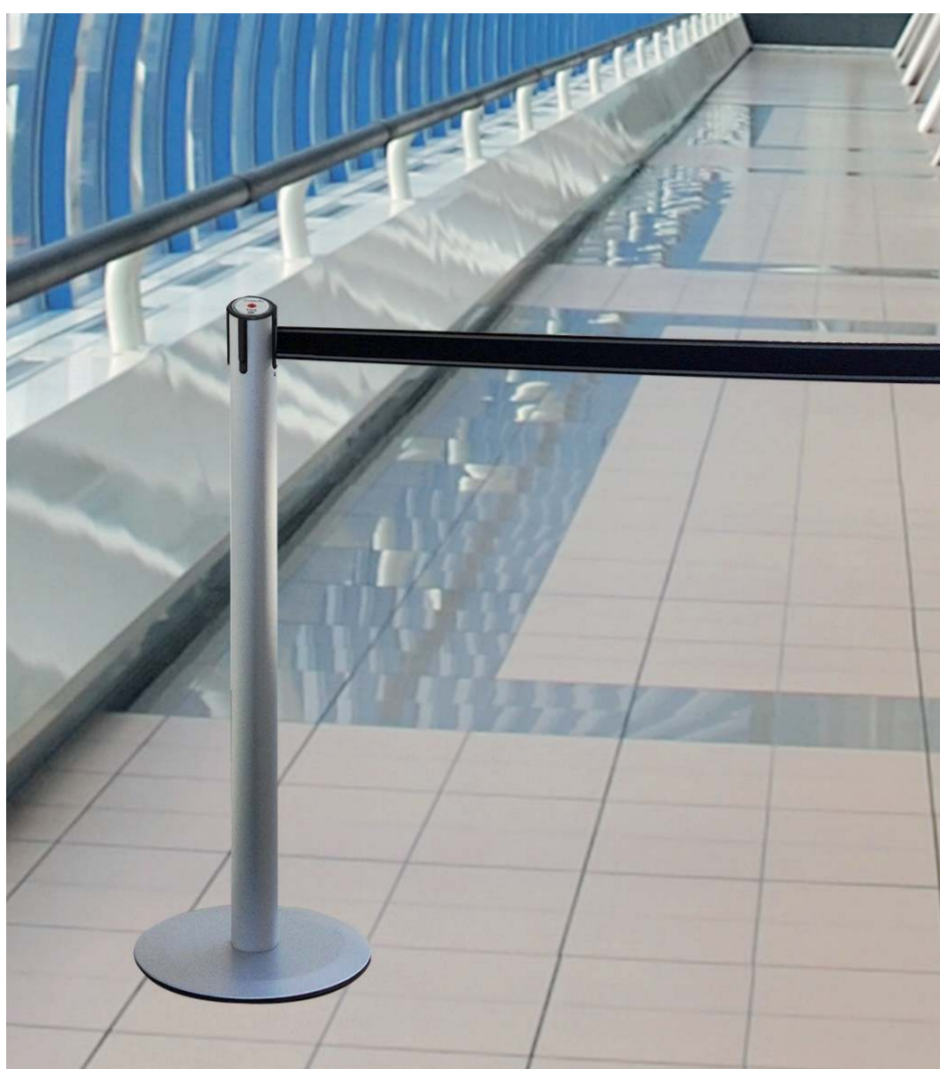

STOPPER

287