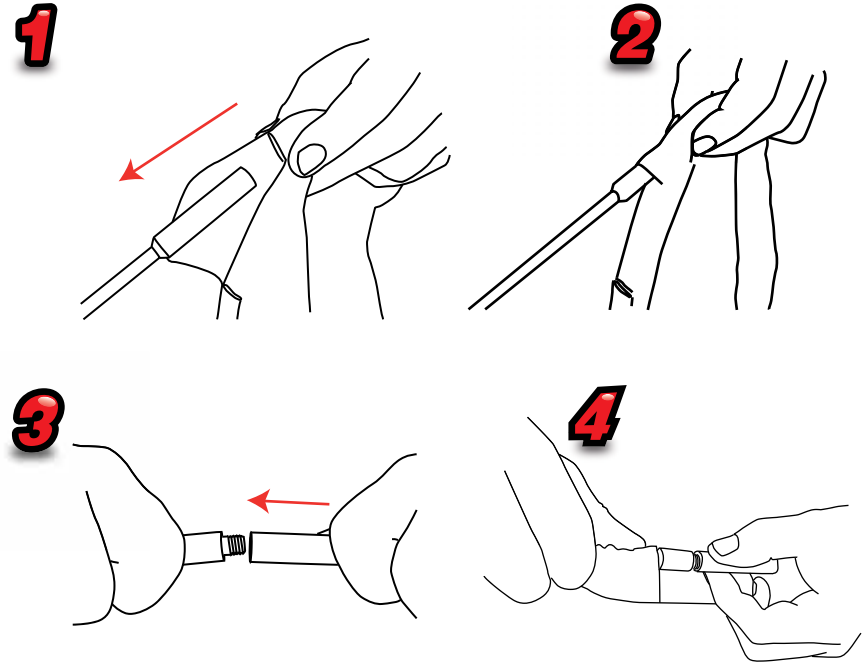

Stowaway

Fissaggio della grafica

kg

3.54
3.90
4.20

Area grafica visibile 1400 x 700 : 1326 (l) x 650 (h) mm
1700 x 850: 1602 (l) x 800 (h) mm
2000 x 1000: 1894.5 (l) x 950 (h) mm

Stowaway

Assemblaggio

Stowaway