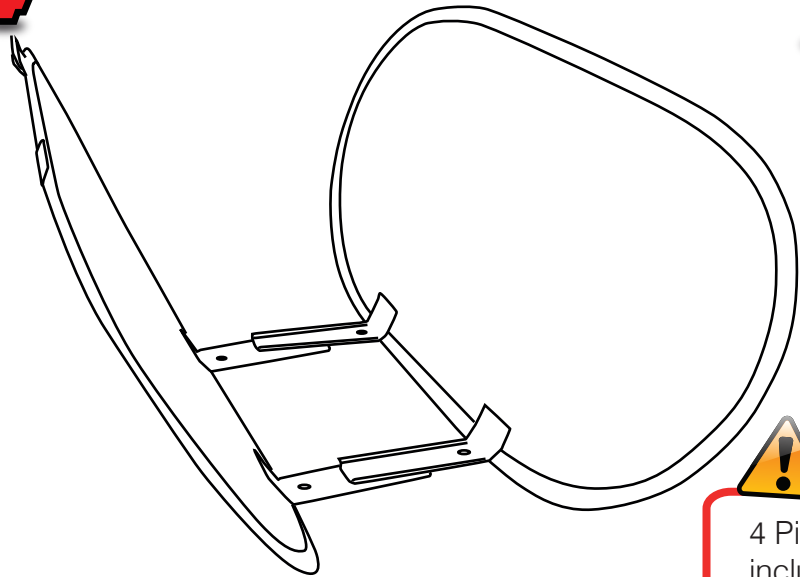

Stowaway

Fissaggio della grafica

kg

3.54
3.90
4.20

Area grafica visibile 1400 x 700 : 1326 (l) x 650 (h) mm
1700 x 850: 1602 (l) x 800 (h) mm
2000 x 1000: 1894.5 (l) x 950 (h) mm

Stowaway

Assemblaggio

Stowaway

1

2

3

4

5

4 Picchetti per il terreno inclusi