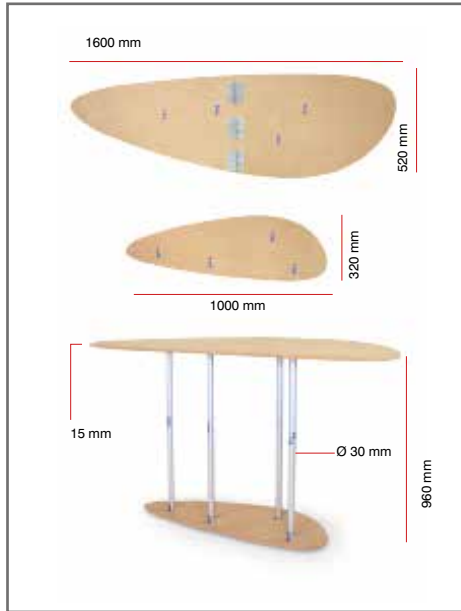

Caratteristiche

- Struttura in tubolari di alluminio da Ø30mm
- Top e base termofromati
- Top pieghevole per un facile trasporto
- Copertura grafica completa
- Completo di borsa per il trasporto
- Facile da installare grazie al sistema di etichettatura numerata presente sui tubolari

Fissaggio a vite di top e base

Top pieghevole

Sistema di etichettatura numerata

TAVOLO FORMULATE OVALE

Informazioni

Codice	Descrizione	Dimensione prodotto (mm) h x l x p	Peso
FMLT-TS-06	Tavolo Ovale Formulate	960 x 1600 x 520 mm	11,25 kg