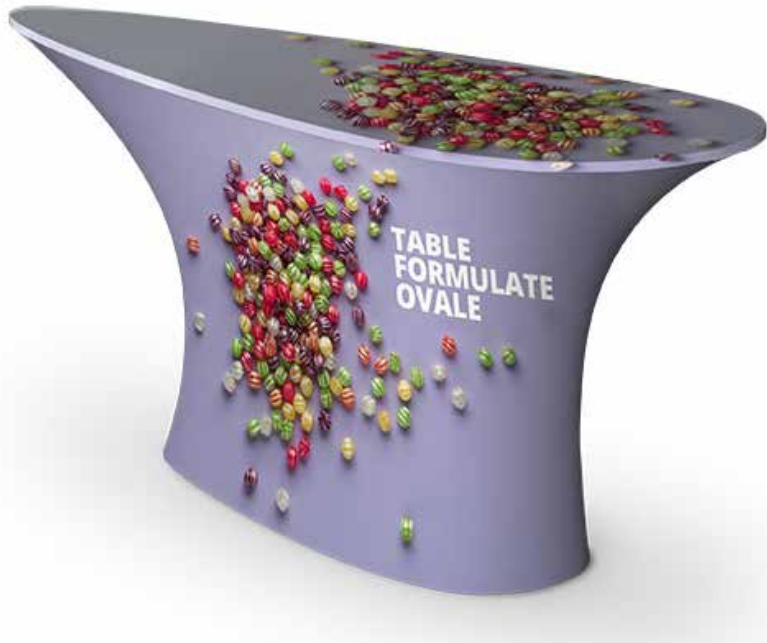

TAVOLO FORMULATE OVALE

Il tavolo Formulate ovale è adatto per grafiche su tessuto elasticizzato che si adatta perfettamente alla forma della struttura. Una superficie di comunicazione ottimizzata dal top fino alla base!

Caratteristiche

- Struttura in tubolari di alluminio da Ø30mm
- Top e base termofromati
- Top pieghevole per un facile trasporto
- Copertura grafica completa
- Completo di borsa per il trasporto
- Facile da installare grazie al sistema di etichettatura numerata presente sui tubolari

Fissaggio a vite di top e base

Top pieghevole

Sistema di etichettatura numerata

TAVOLO FORMULATE OVALE

Informazioni

Codice	Descrizione	Dimensione prodotto (mm) h x l x p	Peso
FMLT-TS-06	Tavolo Ovale Formulate	960 x 1600 x 520 mm	11,25 kg