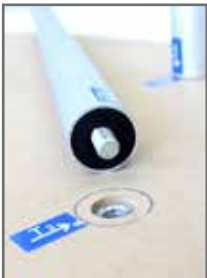

TAVOLO FORMULATE OVALE

Il tavolo Formulate ovale è adatto per grafiche su tessuto elasticizzato che si adatta perfettamente alla forma della struttura. Una superficie di comunicazione ottimizzata dal top fino alla base!

Caratteristiche

- Struttura in tubolari di alluminio da Ø30mm
- Top e base termofromati
- Top pieghevole per un facile trasporto
- Copertura grafica completa
- Completo di borsa per il trasporto
- Facile da installare grazie al sistema di etichettatura numerata presente sui tubolari

Fissaggio a vite di top e base

Top pieghevole

Sistema di etichettatura numerata

TAVOLO FORMULATE OVALE

Informazioni

Codice	Descrizione	Dimensione prodotto (mm) h x l x p	Peso
FMLT-TS-06	Tavolo Ovale Formulate	960 x 1600 x 520 mm	11,25 kg